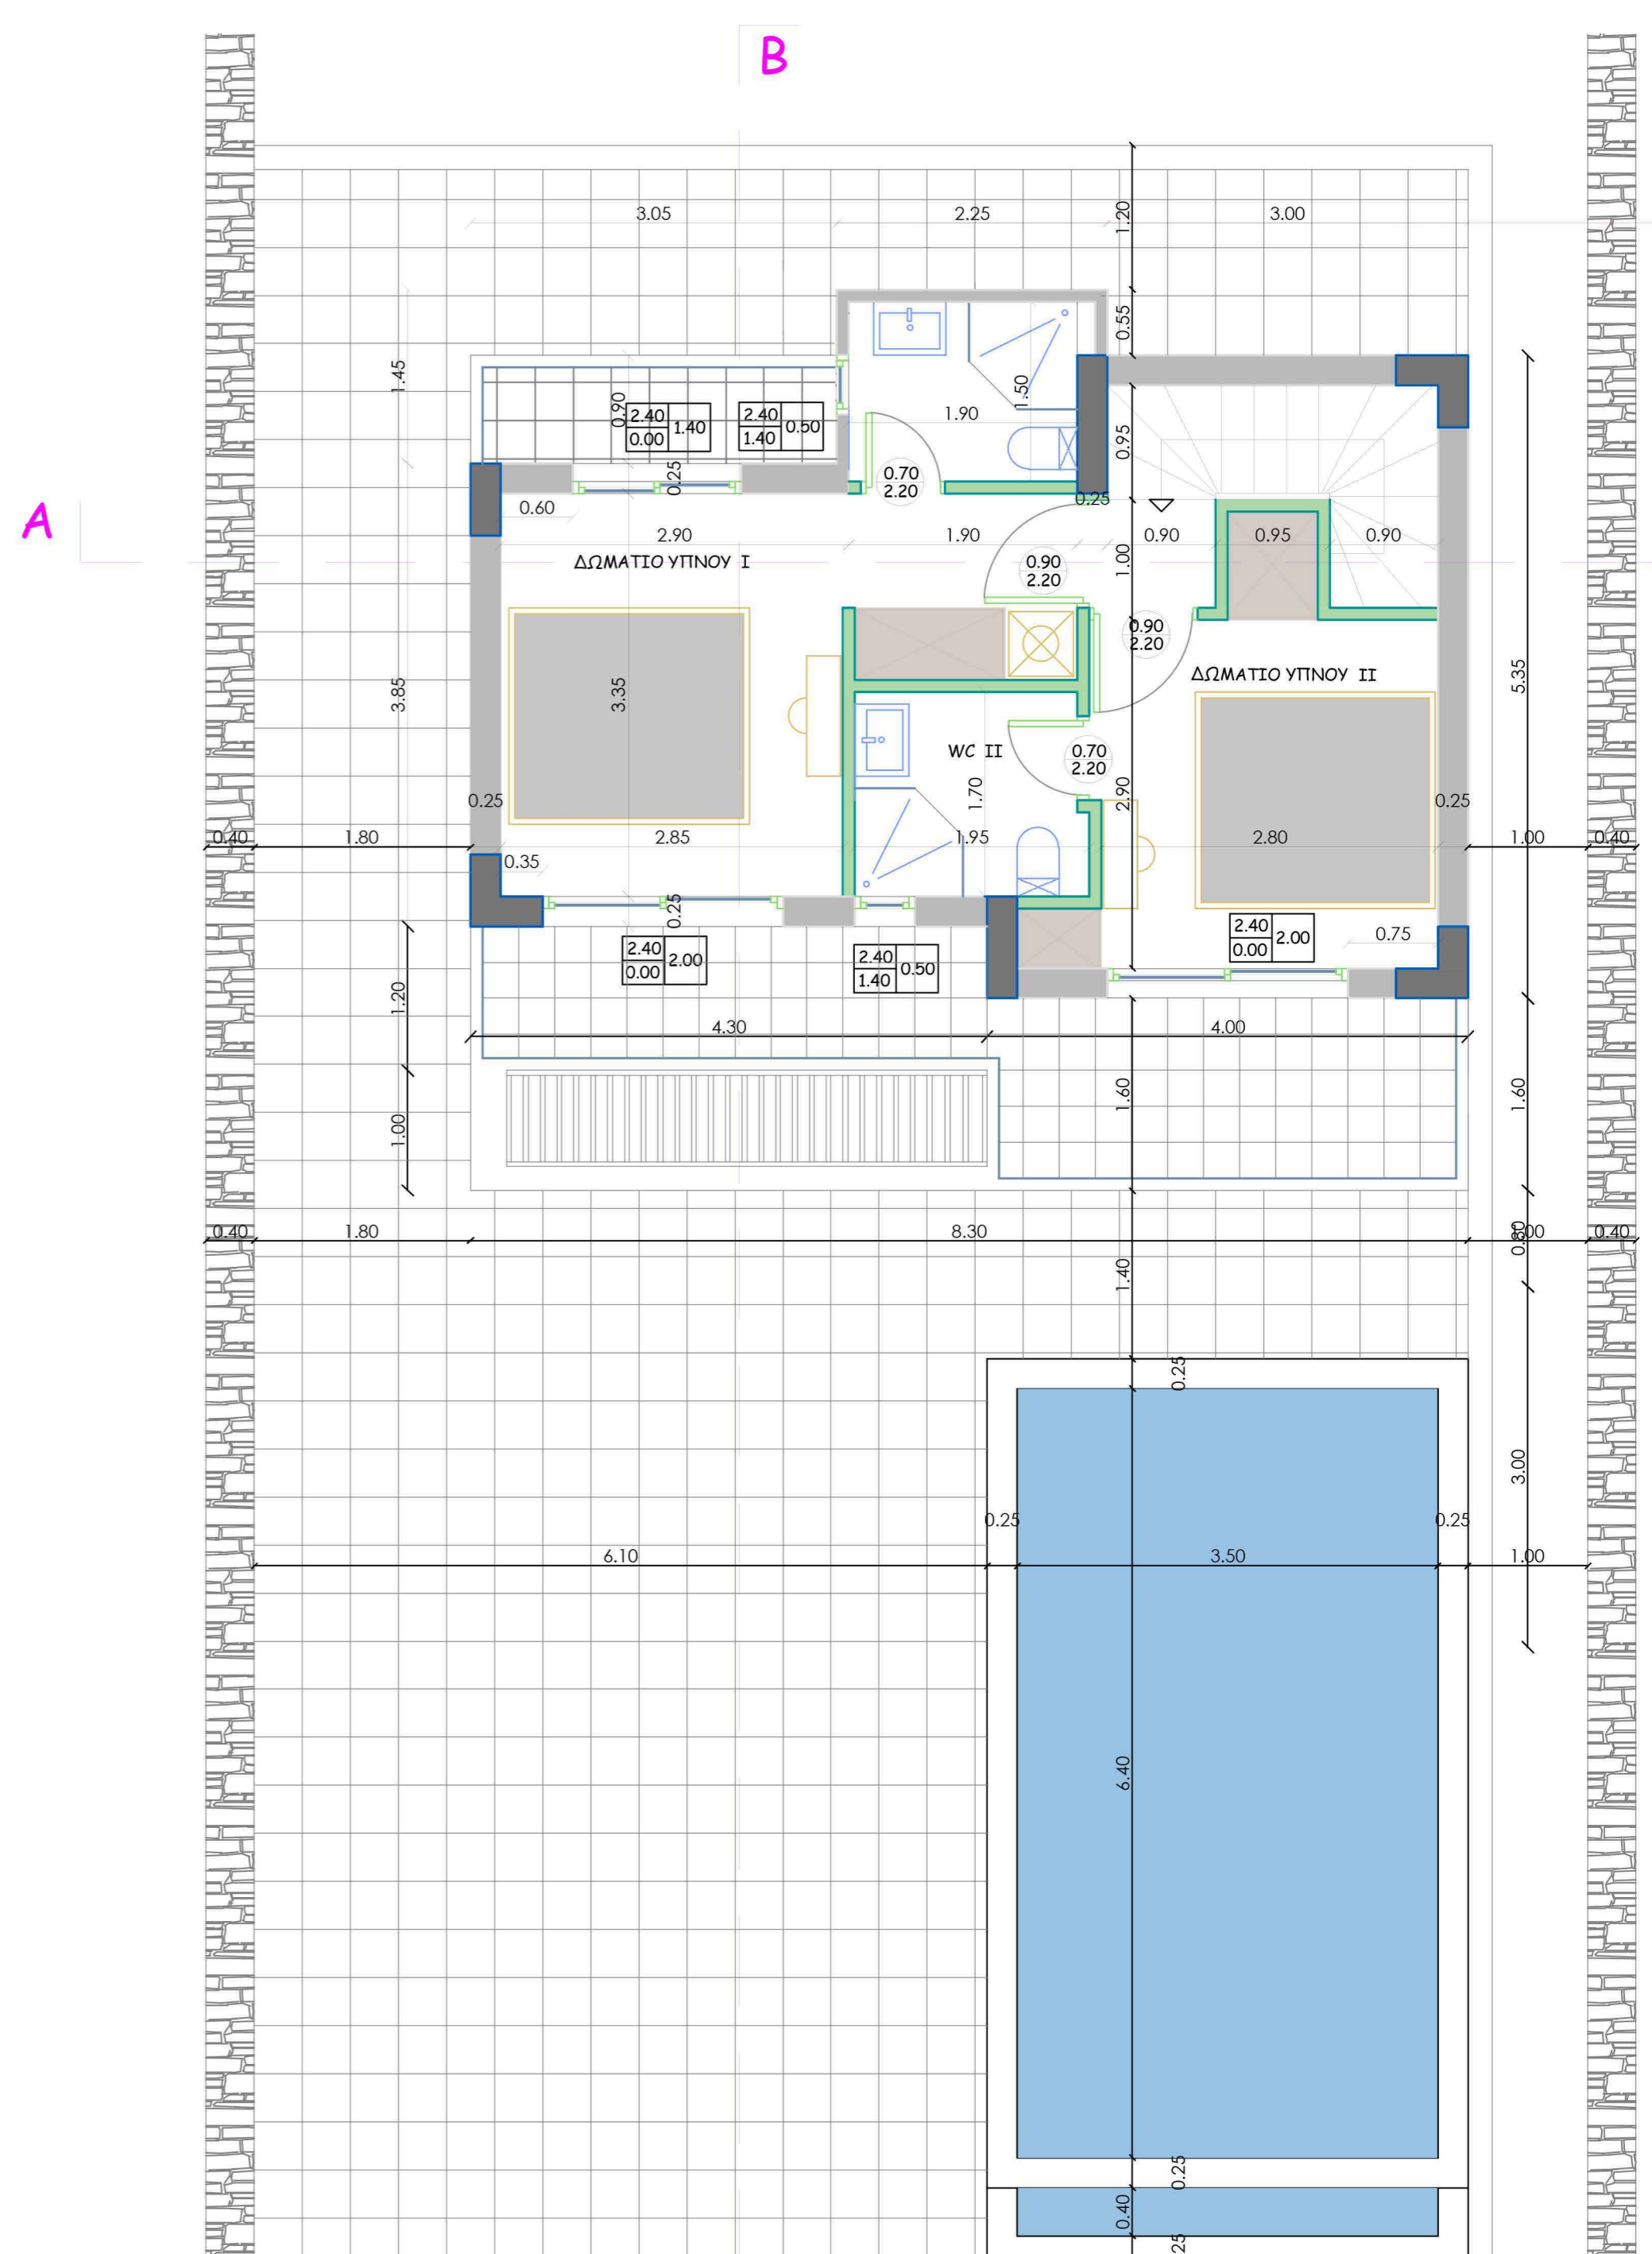

ΙΣΟΓΕΙΟ E=39,56 μ²

ΟΡΟΦΟΣ E=40,32 μ²